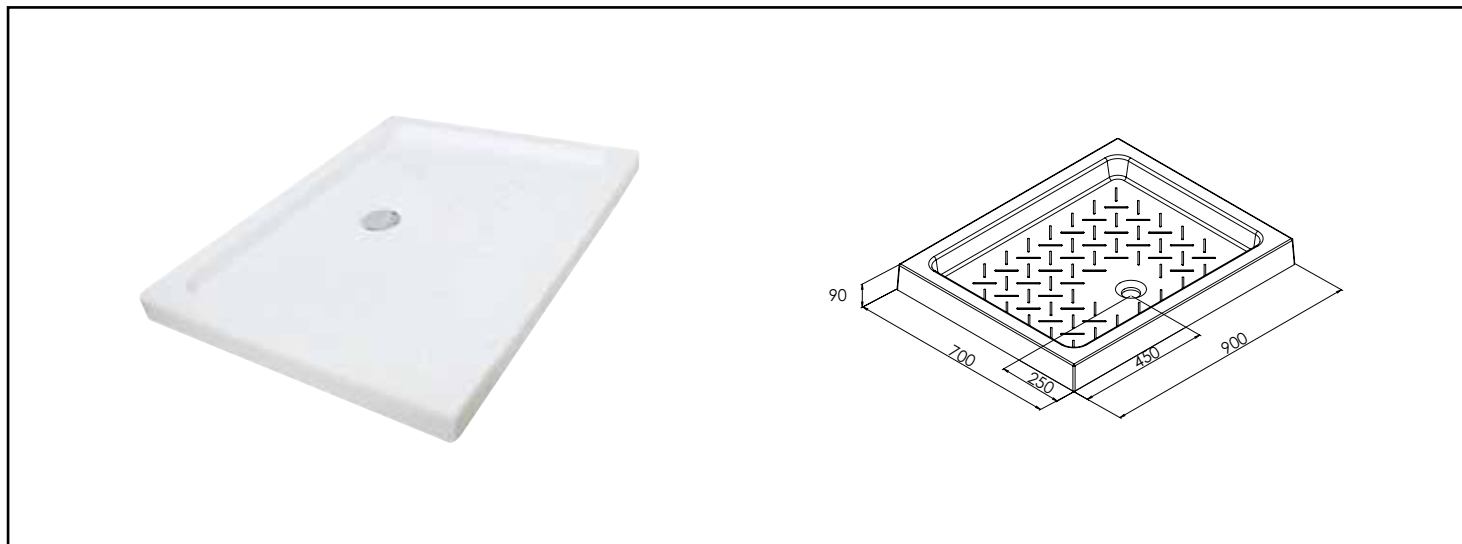

Référence : **201011506**

RECEVEUR MIQUE - 70X90CM - CÉRAMIQUE - BLANC

■ **MATIÈRE : CÉRAMIQUE ÉMAILLÉE 4 FACES.**

■ **SURFACE PICOT ANTI-DÉRAPANTE**

■ **À POSER OU À ENCASTRER, ADAPTÉ À TOUTES LES CONFIGURATIONS**

■ **ÉPAISSEUR 10 CM**

■ **ÉVACUATION Ø 63 MM**

CARACTÉRISTIQUES	<p>Receveur de douche céramique Mique blanc brillant : Dimensions 70 x 90 cm. Épaisseur 10 cm. Rectangle Finition : blanc brillant. A poser ou à encastrer. Livré sans bonde de douche horizontale Ø60 mm</p>
APPLICATIONS	<p>Équipement de salle d'eau</p>
CONDITIONS D'UTILISATION	<p>Dimensions : 70 x 90 cm Hauteur : 100 mm Rectangle Bonde : diamètre 60 mm Surface picot anti-dérapante Matériau : céramique</p>
COMPATIBILITÉ	<p>Conforme aux réglementations en vigueur</p>
PRÉCAUTION D'EMPLOI	<p>Dans les régions dites "calcaires" nous recommandons d'utiliser un adoucisseur d'eau pour un meilleur confort.</p>